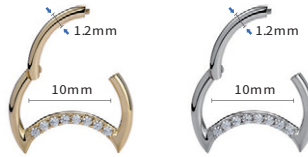

14KHSRR1398YY

14KHSRR1417YY

14KHSRR1425YY

14Kt GOLD HINGED SEGMENT RING

14KHSRR0117YY
14KHSRR0117WG

Gemmed Moon Shape Clicker
Gauge: 16g(1.2mm)
Diameter: 5 / 16"

14KHSRR0032YY
14KHSRR0032WG

Gemmed Moon Shape Clicker
Gauge: 16g(1.2mm)
Diameter: 3 / 8"