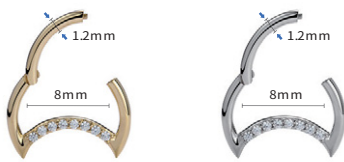

14KHSRR1398YY

14KHSRR1417YY

14KHSRR1425YY

14Kt GOLD HINGED SEGMENT RING

14KHSRR0117YY
14KHSRR0117WG

Gemmed Moon Shape Clicker
Gauge: 16g(1.2mm)
Diameter: 5 / 16"

14KHSRR0032YY
14KHSRR0032WG

Gemmed Moon Shape Clicker
Gauge: 16g(1.2mm)
Diameter: 3 / 8"