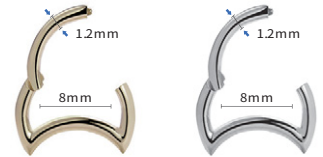

14KHSRR0033YY
14KHSRR0033WG

Moon Shape Clicker
Gauge: 16g(1.2mm)
Diameter: 5 / 16"